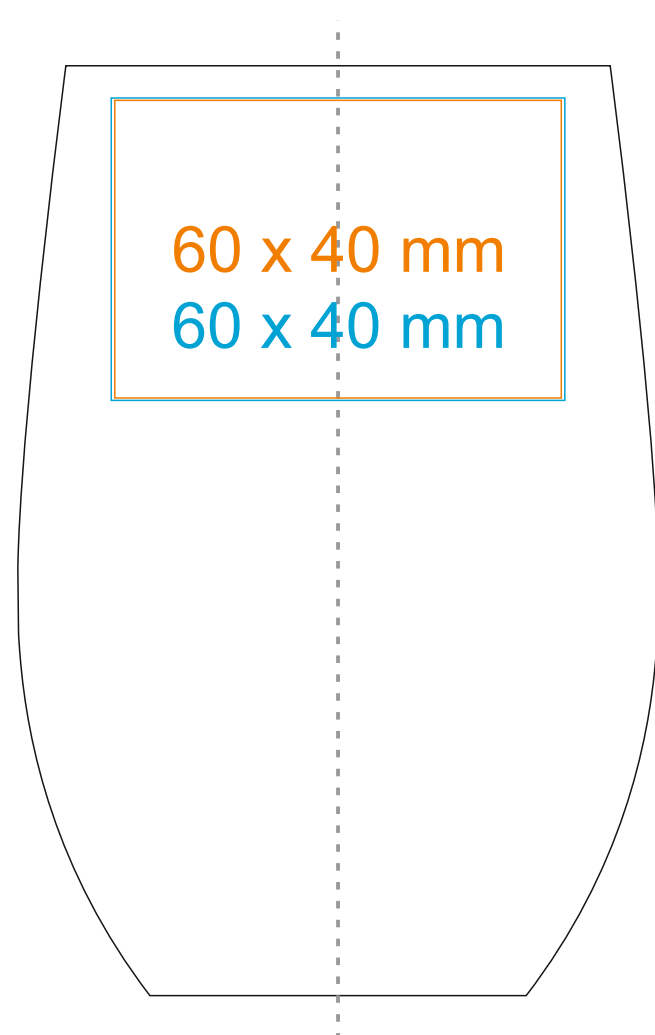

G\_533 **Stella**

420 ml / h: 123 mm / Ø 72 mm

\*W przypadku projektów dla kalkomanii wybiegających poza standardową powierzchnię nadruku prosimy o kontakt z działem handlowym.

[Jak należy przygotować projekty do druku](#)

## legenda

- Nadruk kalkomania (Transfer Print)
- Grawer laserowy