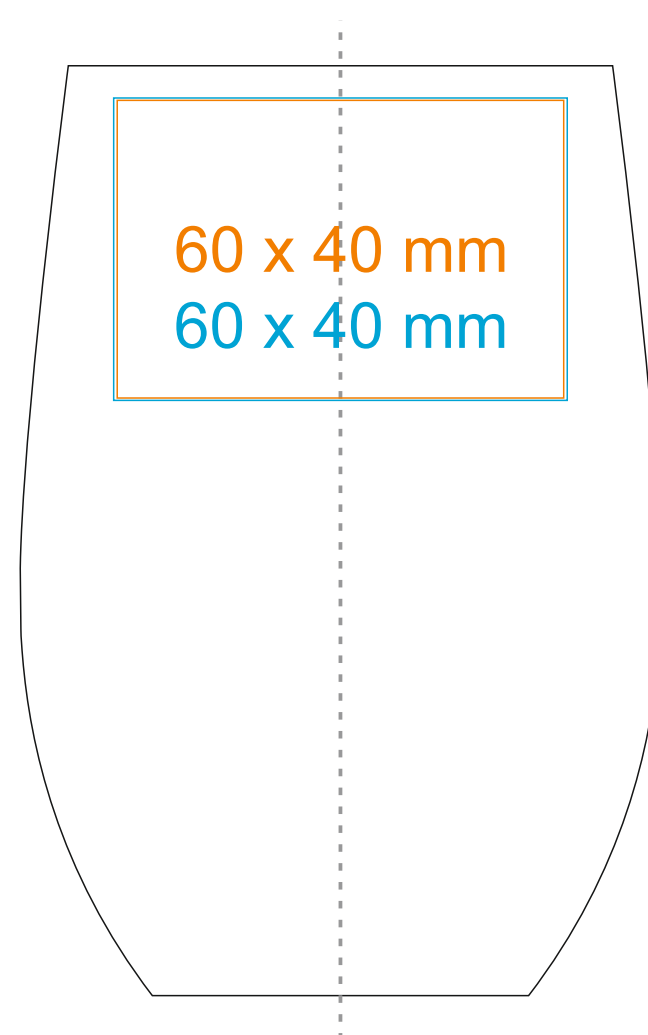

G\_533 **Stella**

420 ml / h: 123 mm / Ø 72 mm

\*W przypadku projektów dla kalkomanii wybiegających poza standardową powierzchnię nadruku prosimy o kontakt z działem handlowym.

[Jak należy przygotować projekty do druku](#)

## legenda

- Nadruk kalkomania (Transfer Print)
- Grawer laserowy